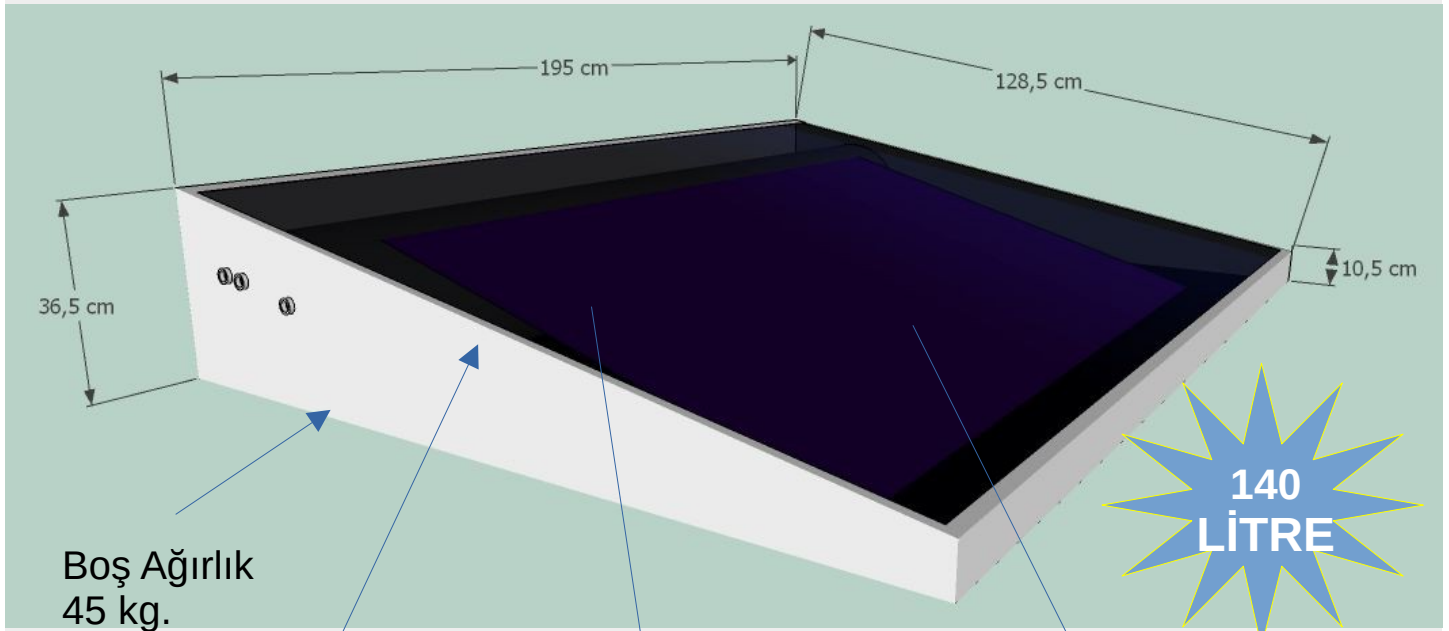

# TBC140-140 LİTRE SICAK SU DEPOLAMA HACMİ Yeni Nesil Güneş Enerjili Su Isıtıcısı

Boş Ağırlık  
45 kg.

140 litre, izolasyonlu  
su deposu

SelPa Solar Selektif  
Kaplama

Koruge Turbo Krom  
Kollektör

- \*Görüntü Kirliliği Yaratmaz
- \*0 Derece Açılı ile Çalışma Özelliği
- \*Hızlı ve Kolay Kurulum
- \*Ek Su Deposu, Pompa vb. Gerekmez
- \*Bakım gerektirmeyen bir üründür
- \*Şamandıra, Antifriz Kullanmaz
- \*Montajlı satışlarda elektrikli otomatik termostatlı rezistans fiyata dahildir (Elektrik bağlantıları alıcıya aittir)
- \*Garanti süresi 2 yıldır

- \*Verimli tasarımı ile sezonu uzatır
- \*3-5 kişilik bir aile için uygundur
- \*montajı tercihen binanın güney cephesine ve gölge almayan bir alana yapılmalıdır. çatıya, bahçeye, pergule üzerine montajı yapılabilir.
- \*Basınçlı su ile çalışır
- \*ölçüler: 200 x 100 x 37/11 cm
- \*Boş ağırlık: 41 kg
- \*Sıcak su ihtiyacınız olmadığı durumlarda, gereksiz sıcak su kaybını önlemek amacıyla mix bataryayı soğuk tarafından kullanınız.